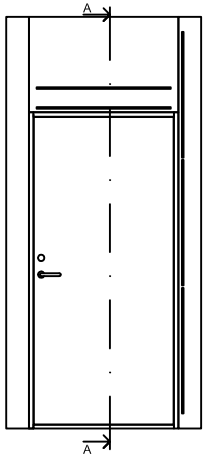

SEKTION D-D

FF AIR STD. 175-919mm enkelt, 300-919mm för dubbelt

STD. 2090mm

GF AIR STD. 150-900mm enkelt, 300-900 för dubbelt

GLASS FRONT AIR

FÖRKLARINGAR

- 1 INFÄSTNING TAK
- 2 TAKSREGEL
- 3 DREVNING
- 4 MDF SKIVA
- 5 MINERALULLSISOLERING
- 6 LJUDABSORBENT
- 7 LUFTKANAL
- 8 TÄTNINGSLIST

SEKTION A-A FLUSH FRONT AIR FLUSH