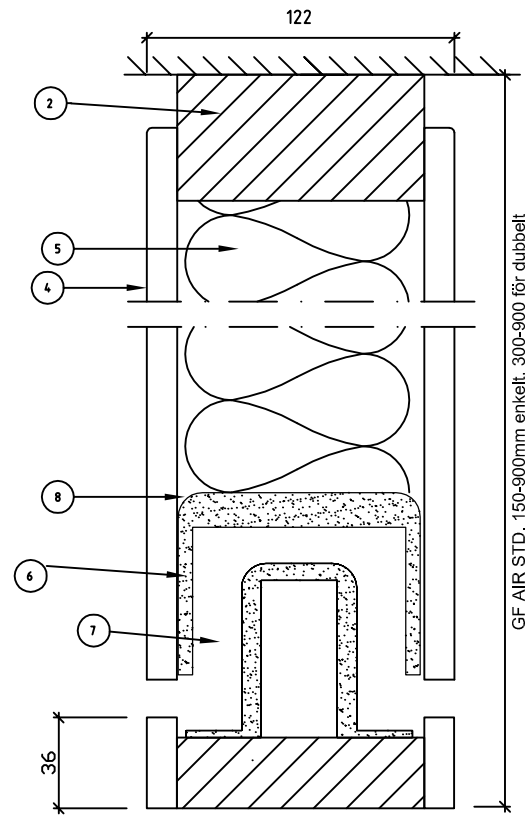

SEKTION D-D

FF AIR STD. 175-919mm enkelt, 300-919mm för dubbelt

STD. 2090mm

GF AIR STD. 150-900mm enkelt, 300-900 för dubbelt

GLASS FRONT AIR

FÖRKLARINGAR

- 1 INFÄSTNING TAK
- 2 TAKSREGEL
- 3 DREVNING
- 4 MDF SKIVA
- 5 MINERALULLSISOLERING
- 6 LJUDABSORBENT
- 7 LUFTKANAL
- 8 TÄTNINGSLIST

SEKTION A-A FLUSH FRONT AIR FLUSH