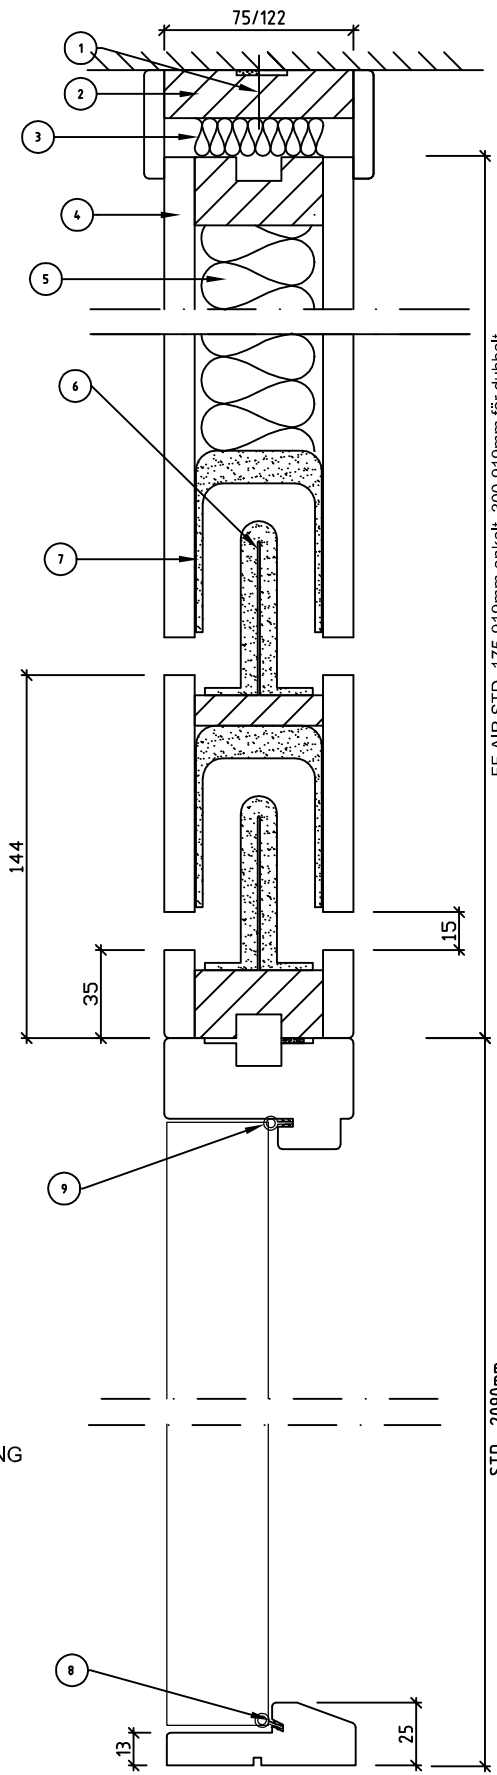

SEKTION D-D

FF AIR STD. 175-919mm enkelt, 300-919mm för dubbelt

STD. 2090mm

GF AIR STD. 150-900mm enkelt, 300-900 för dubbelt

GLASS FRONT AIR

FÖRKLARINGAR

- 1 INFÄSTNING TAK
- 2 TAKSREGEL
- 3 DREVNING
- 4 MDF SKIVA
- 5 MINERALULLSISOLERING
- 6 LJUDABSORBENT
- 7 LUFTKANAL
- 8 TÄTNINGSLIST

SEKTION A-A FLUSH FRONT AIR FLUSH