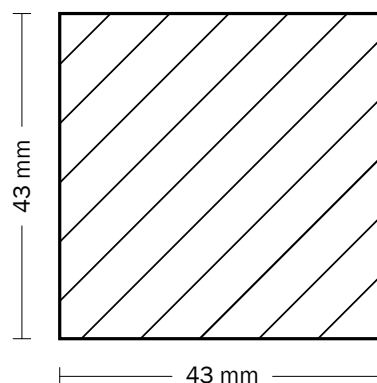

Profil

Moelven ThermoWood

ThermoWood - profil 2 x 2"

2 x 2" (netto ca. 43 x 43 mm)

Liste

Skarpkantet

Høvlet 4 sider

Dato: 01.12.2021

Størrelsesforhold: 1:1

Illustration er ikke målfast

PRODUKTINFORMATIONER

Træsart: Fyr

Overflade: Høvlet —

Kvalitet: Moelven prima T2

Profil mål: 43 x 43 mm

Længder: 1,8-5,4 m

Montage: Lodret montering

Fastgørelse: Rustfri A2 eller A4 skruer eller søm

Brandklassifikation uden imprægnering: D-s2,d0

Brandklassifikation med imprægnering: B-s2,d0

(Klassifikationsrapport baseret på min. 18 mm Fer & Not samling)

Moelven Danmark A/S

Telefon: +45 4343 4800

moelvendanmark@moelven.dk

www.moelven.dk

Moelven