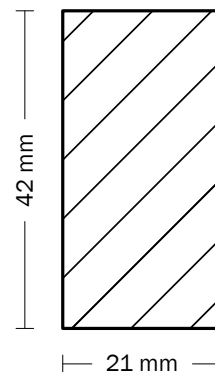

Profil

Moelven ThermoWood

ThermoWood - profil 1 x 2"

1 x 2" (netto ca. 21 x 42 mm)

Liste

Skarpkantet

Høvlet forside, multiskåret 2 kanter og justeret bagside

Dato: 01.12.2021

Størrelsesforhold: 1:1

Illustration er ikke målfast

PRODUKTINFORMATIONER

Træsart: Fyr

Overflade: Høvlet —, multiskåret kanter og justeret bagside

Kvalitet: Moelven prima T2

Profil mål: 21 x 42 mm

Længder: 1,8-5,4 m

Montage: Lodret montering

Fastgørelse: Rustfri A2 eller A4 skruer eller søm

Brandklassifikation uden imprægnering: D-s2,d0

Brandklassifikation med imprægnering: B-s2,d0

(Klassifikationsrapport baseret på min. 18 mm Fer & Not samling)

Moelven Danmark A/S

Telefon: +45 4343 4800

moelvendanmark@moelven.dk

www.moelven.dk

Moelven