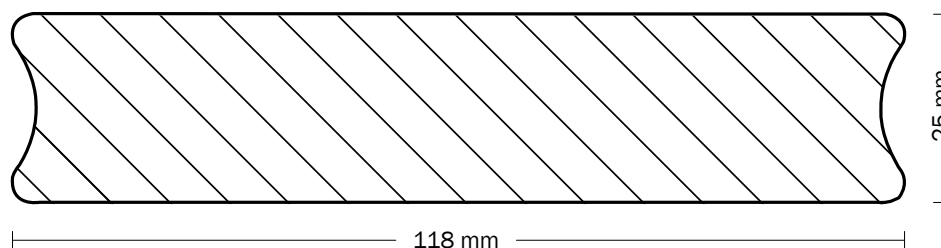

Profil

Moelven ThermoWood

ThermoWood - profil Terrasse

5/4 x 5" (netto ca. 25 x 118 mm)

Quick-Deck terrassebræt

Skjult montage

Høvlet 4 sider

Dato: 01.12.2021

Størrelsesforhold: 1:1

Illustration er ikke målfast

PRODUKTINFORMATIONER

Træsart: Fyr

Overflade: Høvlet —

Kvalitet: Moelven prima T2

Profil mål: 25 x 118 mm

Forbrug: 8,33 l/m²

Længder: 1,8-5,4 m

Montage: Clips (kan tilkøbes) eller rustfri A2 skruer eller søm

Fastgørelse: Rustfri A2 eller A4 skruer eller søm

Moelven Danmark A/S

Telefon: +45 4343 4800

moelvendanmark@moelven.dk

www.moelven.dk