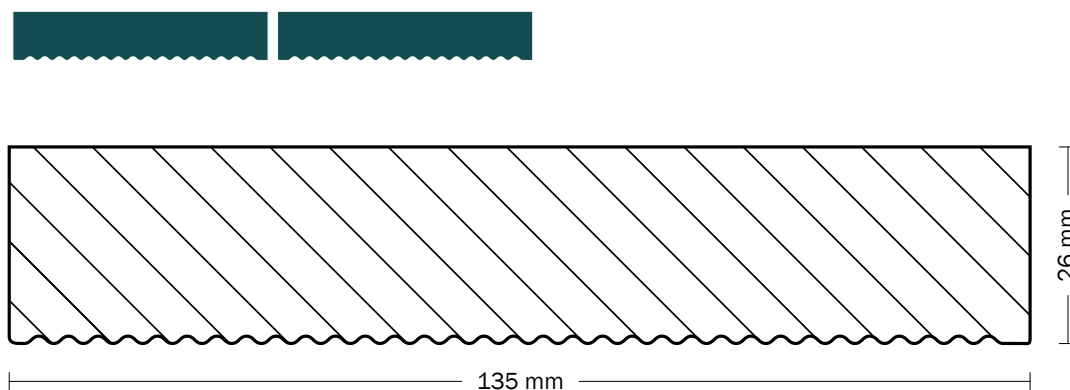

Profil

Moelven ThermoAsk

ThermoAsk - Terrasse profil

5/4 x 6" (netto ca. 26 x 135 mm)

Terrassebræt

Smårillet bagside

Høvlet 4 sider

Dato: 01.12.2021

Størrelsesforhold: 1:1

Illustration er ikke målfast

PRODUKTINFORMATIONER

Træsart: Ask

Overflade: Høvlet —

Profil mål: 26 x 135 mm

Dækmål: 140 mm (med 5 mm afstand)

Forbrug: 7,15 mm

Længder: 1,5-3,0 m

Montage: Vandret montering

Fastgørelse: Rustfri A2 eller A4 skruer eller søm

Moelven Danmark A/S

Telefon: +45 4343 4800

moelvendanmark@moelven.dk

www.moelven.dk

 **Moelven**