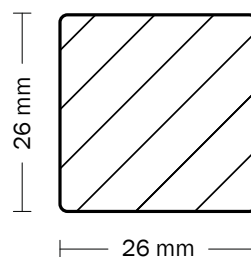

Profil

Moelven ThermoAsk

ThermoAsk - profil 26 x 26 mm

5/4 x 5/4" (netto ca. 26 x 26 mm)

Liste

Rundede hjørner

Høvlet 4 sider

Dato: 01.12.2021

Størrelsesforhold: 1:1

Illustration er ikke målfast

PRODUKTINFORMATIONER

Træsart: Ask

Overflade: Høvlet —

Profil mål: 26 x 26 mm

Længder: 1,5-3,0 m

Montage: Lodret montering

Fastgørelse: Rustfri A2 eller A4 skruer eller søm

Moelven Danmark A/S

Telefon: +45 4343 4800

moelvendanmark@moelven.dk

www.moelven.dk

Moelven