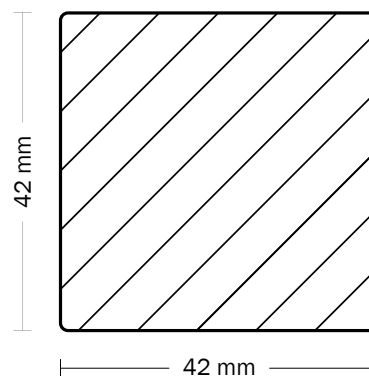

Profil

Moelven ThermoAsk

ThermoAsk - profil 2 x 2"

2 x 2" (netto ca. 42 x 42 mm)

Liste

Rundede hjørner

Høvlet 4 sider

Dato: 01.12.2021

Størrelsesforhold: 1:1

Illustration er ikke målfast

PRODUKTINFORMATIONER

Træsart: Ask

Overflade: Høvlet —

Profil mål: 42 x 42 mm

Længder: 1,5-3,0 m

Montage: Lodret montering

Fastgørelse: Rustfri A2 eller A4 skruer eller søm

Moelven Danmark A/S

Telefon: +45 4343 4800

moelvendanmark@moelven.dk

www.moelven.dk

Moelven