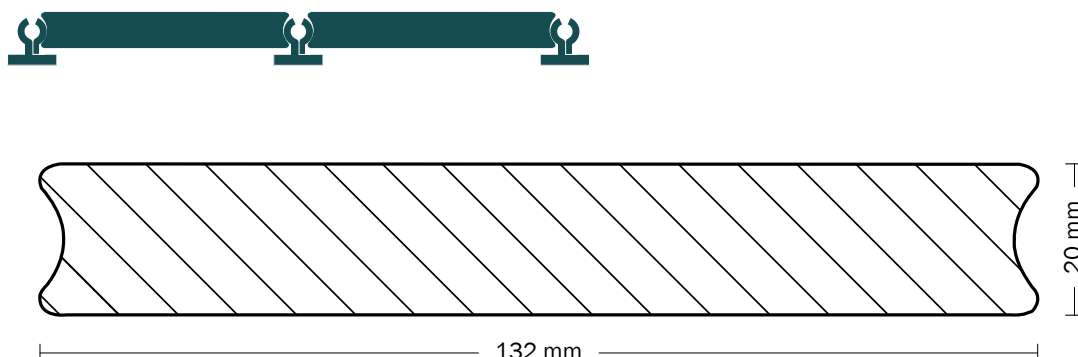

Profil

Moelven ThermoAsk

ThermoAsk - profil Terrasse

1 x 6" (netto ca. 20 x 132 mm)

Quick-Deck terrassebræt med endenot

Skjult montage

Høvlet 4 sider

Dato: 01.12.2021

Størrelsesforhold: 1:1

Illustration er ikke målfast

PRODUKTINFORMATIONER

Træsart: Ask

Overflade: Høvlet —

Kvalitet: Moelven prima T2

Profil mål: 20 x 132 mm

Dækmål: 137 mm (med 5 mm afstand)

Forbrug: 7,25 lbm/m²

Længder: 1,5-3,0 m

Montage: Clips (kan tilkøbes) eller rustfri A2 skruer eller søm

Fastgørelse: Rustfri A2 eller A4 skruer eller søm

Moelven Danmark A/S

Telefon: +45 4343 4800

moelvendanmark@moelven.dk