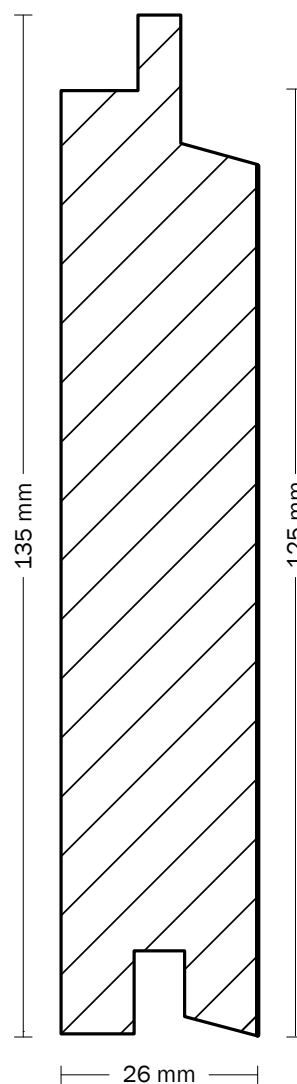

Profil

Moelven ThermoAsk

ThermoAsk - profil 541/543

5/4 x 6" (netto ca. 26 x 135 mm)

Fer & Not

Facadebeklædning

Høvlet eller børstet forside

Dato: 01.12.2021

Størrelsesforhold: 1:1

Illustration er ikke målfast

PRODUKTINFORMATIONER

Træsart: Ask

Overflade: Profiler med forskellige — forsider:

Høvlet forside, profil 541

Børstet forside, profil 543

Profil mål: 26 x 135 mm

Dækmål: 125 mm

Forbrug: 8 l_m/m²

Længder: 1,5-3,0 m

Montage: Vandret montering

Fastgørelse: Rustfri A2 eller A4 skruer eller søm

Moelven Danmark A/S

Telefon: +45 4343 4800

moelvendanmark@moelven.dk