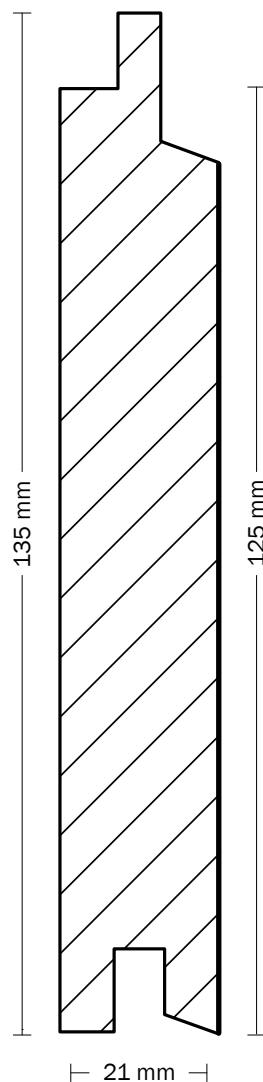

Profil

Moelven ThermoAsk

ThermoAsk - profil 541/543

1 x 6" (netto ca. 21 x 135 mm)

Fer & Not

Facadebeklædning

Høvlet eller børstet forside

Dato: 01.12.2021

Størrelsesforhold: 1:1

Illustration er ikke målfast

PRODUKTINFORMATIONER

Træsart: Ask

Overflade: Profiler med forskellige — forsider:

Høvlet forside, profil 541

Børstet forside, profil 543

Profil mål: 21 x 135 mm

Dækmål: 125 mm

Forbrug: 8 l_m/m²

Længder: 1,5-3,0 m

Montage: Vandret montering

Fastgørelse: Rustfri A2 eller A4 skruer eller søm

Moelven Danmark A/S

Telefon: +45 4343 4800

moelvendanmark@moelven.dk