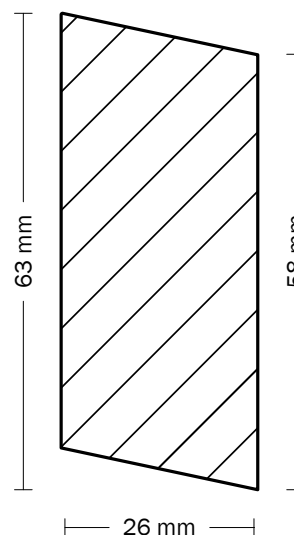

Profil

Moelven ThermoAsk

ThermoAsk - profil 125

5/4 x 3" (netto ca. 26 x 63 mm)

Rombe

Facadebeklædning

Høvlet 4 sider

Dato: 01.12.2021

Størrelsesforhold: 1:1

Illustration er ikke målfast

PRODUKTINFORMATIONER

Træsart: Ask

Overflade: Høvlet —

Profil mål: 26 x 63 mm

Dækmål: 63 mm (med 10 mm afstand)

Forbrug: Ca. 15,87 lbm/m²

Længder: 1,5-3,0 m

Montage: Vandret eller lodret montering

Fastgørelse: Rustfri A2 eller A4 skruer eller søm

Moelven Danmark A/S

Telefon: +45 4343 4800

moelvendanmark@moelven.dk

www.moelven.dk

 **Moelven**