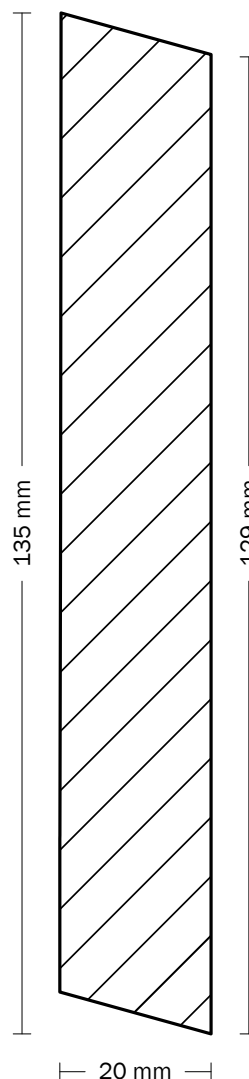

Profil

Moelven ThermoAsk

ThermoAsk - profil 125

1 x 6" (netto ca. 20 x 135 mm)

Rombe

Facadebeklædning

Høvlet 4 sider

Dato: 01.12.2021

Størrelsesforhold: 1:1

Illustration er ikke målfast

PRODUKTINFORMATIONER

Træsart: Ask

Overflade: Høvlet —

Profil mål: 20 x 135 mm

Dækmål: 135 mm (med 10 mm afstand)

Forbrug: Ca. 7,41 lbm/m²

Længder: 1,5-3,0 m

Montage: Vandret eller lodret montering

Fastgørelse: Rustfri A2 eller A4 skruer eller søm

Moelven Danmark A/S

Telefon: +45 4343 4800

moelvendanmark@moelven.dk

www.moelven.dk

 **Moelven**