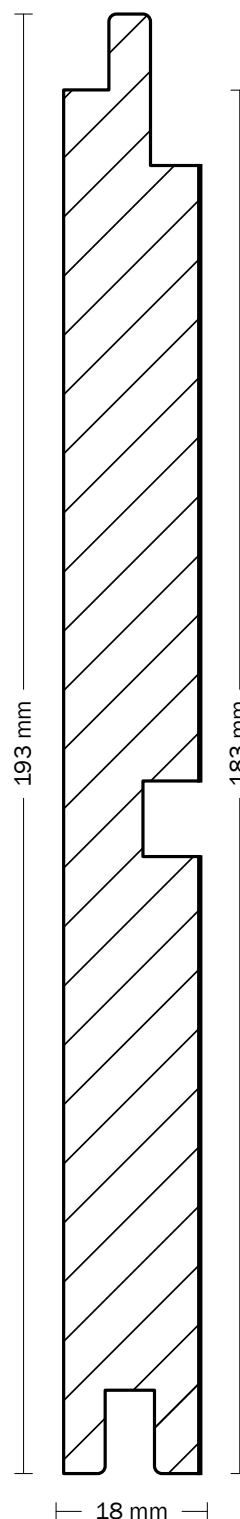

Canadisk cedertræ - profil 581/582/583

1 x 8" (netto ca. 18 x 193 mm)

Fer & Not

Facadebeklædning

Høvlet, båndsavet eller børstet forside

Dato: 01.01.2022

Størrelsesforhold: 1:1

Illustration er ikke målfast

PRODUKTINFORMATIONER

Træsart: Canadisk cedertræ

Overflade: Profiler med forskellige — forsider:

Høvlet forside, profil 581

Båndsavet forside, profil 582

Børstet forside, profil 583

Kvalitet: Moelven prima

Profil mål: 18 x 193 mm

Dækmål: 183 mm

Forbrug: 5,46 lbm/m²

Længder: 3-20' (0,915-6,1 m)

Montage: Lodret montering

Fastgørelse: Rustfri A2 eller A4 skruer eller søm

Brandklassifikation uden imprægnering: D-s2,d0

Brandklassifikation med imprægnering: B-s1,d0