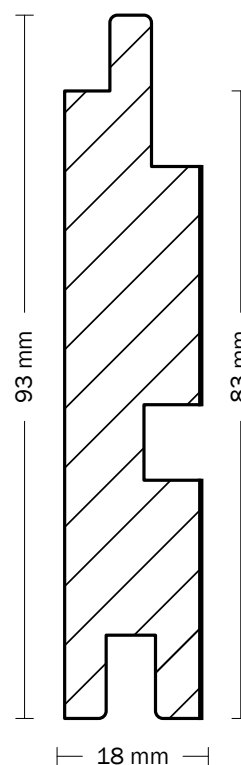

Profil

Moelven canadisk cedertræ

Canadisk cedertræ - profil 581/582/583

1 x 4" (netto ca. 18 x 93 mm)

Fer & Not

Facadebeklædning

Høvlet, båndsavet eller børstet forside

Dato: 01.01.2022

Størrelsesforhold: 1:1

Illustration er ikke målfast

PRODUKTINFORMATIONER

Træsart: Canadisk cedertræ

Overflade: Profiler med forskellige — forsider:

Høvlet forside, profil 581

Båndsavet forside, profil 582

Børstet forside, profil 583

Kvalitet: Moelven prima

Profil mål: 18 x 93 mm

Dækmål: 83 mm

Forbrug: 12,05 l_{bm}/m²

Længder: 3-20' (0,915-6,1 m)

Montage: Lodret montering

Fastgørelse: Rustfri A2 eller A4 skruer eller søm

Brandklassifikation uden imprægnering: D-s2,d0

Brandklassifikation med imprægnering: B-s1,d0

Moelven Danmark A/S

Telefon: +45 4343 4800

moelvendanmark@moelven.dk

www.moelven.dk

Moelven