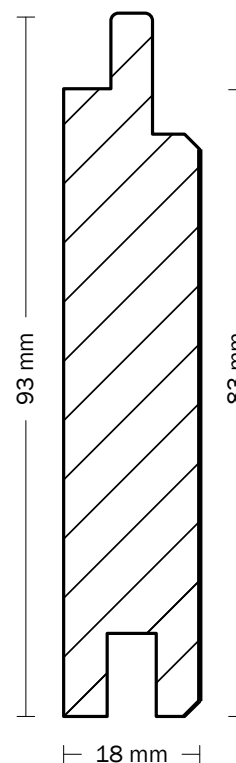

Profil

Moelven canadisk cedertræ

Canadisk cedertræ - profil 451/452/453

1 x 4" (netto ca. 18 x 93 mm)

Fer & Not

Facadebeklædning

Høvlet, båndsavet eller børstet forside

Dato: 01.01.2022

Størrelsesforhold: 1:1

Illustration er ikke målfast

PRODUKTINFORMATIONER

Træsart: Canadisk cedertræ

Overflade: Profiler med forskellige — forsider:

Høvlet forside, profil 451

Båndsavet forside, profil 452

Børstet forside, profil 453

Kvalitet: Moelven prima

Profil mål: 18 x 93 mm

Dækmål: 83 mm

Forbrug: 12,05 lbm/m²

Længder: 3-20' (0,915-6,1 m)

Montage: Lodret montering

Fastgørelse: Rustfri A2 eller A4 skruer eller søm

Brandklassifikation uden imprægnering: D-s2,d0

Brandklassifikation med imprægnering: B-s1,d0

Moelven Danmark A/S

Telefon: +45 4343 4800

moelvendanmark@moelven.dk

www.moelven.dk

Moelven