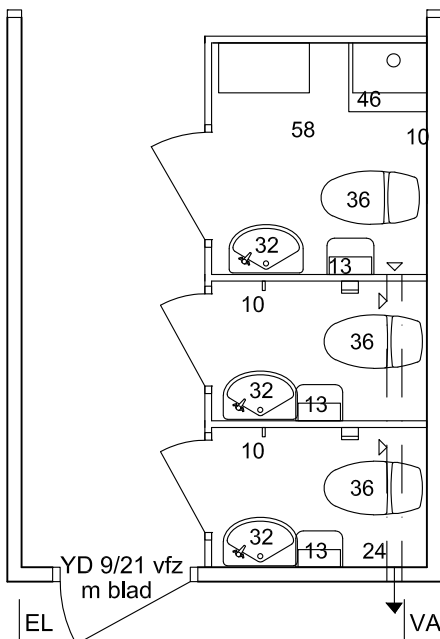

8450

Steghållare

INREDE:

- 10 Klädkrok
- 13 Pappershanddukskåp
- 24 Kanalfäkt
- 32 Tvättställ, porslin med spegel och papperskorg
- 36 WC-stol med toalettpappershållare
- 46 Varmvattenberedare
- 58 Städrum med hyllor och utslagsvask

MÅTT:

Invändigt B 2650 x L 8200 x H 2400
 Transport B 2920 x L 8650 x H 3000

VIKT TOM:

Ca 4400 kg

ANSLUTNINGAR:

SV, Ø 110
 KV, R20
 EL, CEE 432-6 5,0 kW

STANDARD:

- Närvarostyrd belysning
- Taksäkerhetsögla
- Inv. skiva folierad spånskiva
- Fönstergaller
- Persienn
- Steghållare
- Ⓟ = FTX ventilation monteras
- - - = Optilinekanal