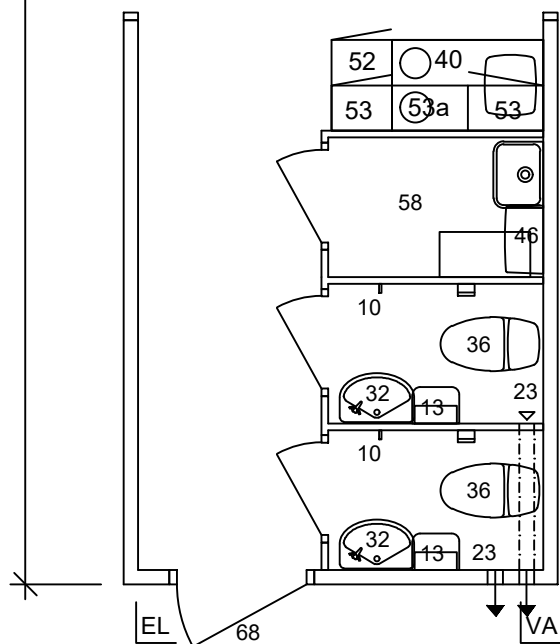

INREDE

- 10 klädkrok
- 13 pappershandduksskåp
- 23 väggfläkt med timer
- 32 tvättställ, porslin med spegel och papperskorg
- 36 wc-stol med toalettpappershållare
- 40 minikök med kylskåp, vask och 2 st kokplattor
- 46 varmvattenberedare
- 52 bänkskåp
- 53 väggskåp
- 53a väggskåp med 1st mikrovågsugn
- 58 städtrum med hyllor och utslagsvask
- 68 trappa med trapphängare

MÅTT:

Invändigt B 2650 x L 8200 x H 2400
 Transport B 2920 x L 8650 x H 3000

VIKT TOM:

Ca 4600 kg

ANSLUTNINGAR:

SV, Ø 110
 KV, R20
 EL, CEE 432-6 8,0 kW

BET	ANT	ÄNDRINGEN AVSER	DATUM	SIGN
-----	-----	-----------------	-------	------