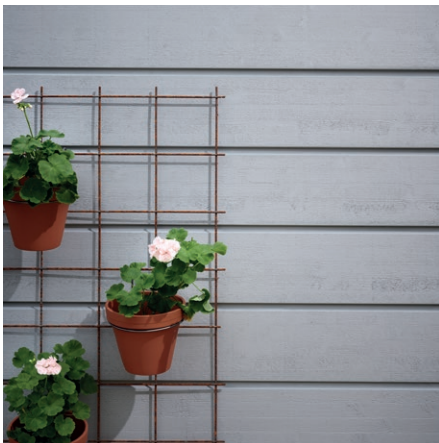

Moelven Limträpanel

*”För den som vill skapa ett
särskilt gediget utseende
på sitt hus”*

Moelven Wood AB

Box 8006, 650 08 Karlstad

Telefon 010 122 50 50

order.woodab@moelven.se

Foto: Lipkin

www.moelven.se/byggochbo