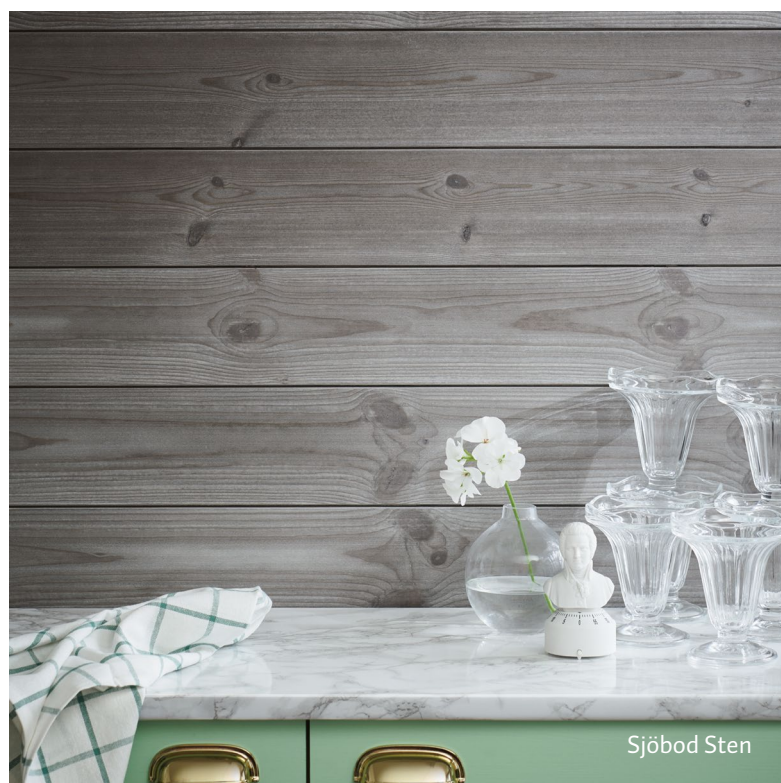

Sjöbod Kakao

Sjöbod Lava

Sjöbod Sten